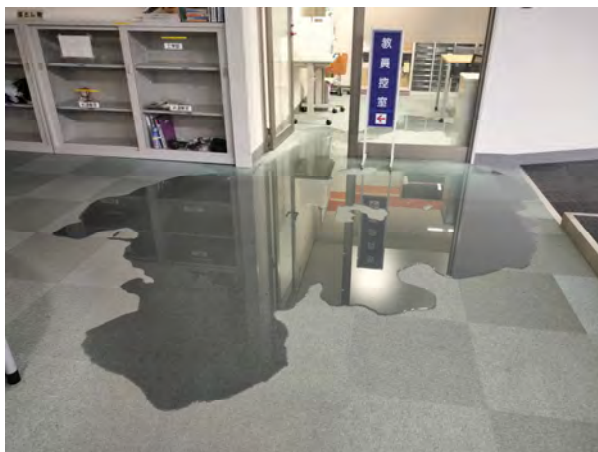

被害状況写真

施設名 : 建物
団地名 : 城北団地 (文京3番)
建物名 : 図書館

所管 : 教育学生支援部
被害状況 : 床タイルカーペット浸水

被害状況写真

施設名 : 建物

団地名 : 城北団地 (文京3番)

建物名 : 愛大ミュージズ

所管 : 教育学生支援部 (総合保健センター)