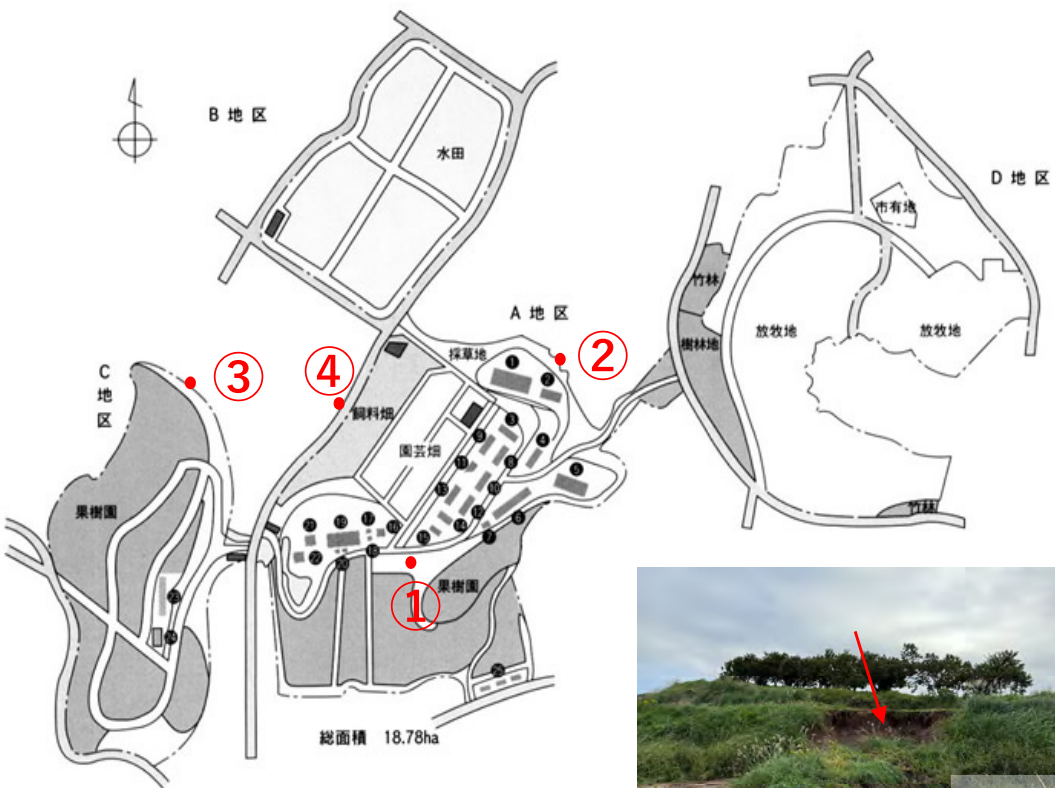

施設名 : 建物
団地名 : 御幸団地
建物名 : 御幸学生宿舎C棟

所管 : 教育学生支援部
被害状況 : 雨漏り天井材劣化

被害状況写真

施設名 : 建物
団地名 : 山越団地
建物名 : 厩舎

所管 : 教育学生支援部
被害状況 : 雨漏り照明器具浸水

被害状況写真

施設名 : 土地
団地名 : 畑寺団地
建物名 : (果樹園)

所管 : 附属高校
被害状況 : 法面崩落

被害状況写真

施設名 : 土地
団地名 : 北条団地
建物名 : (附属農場)

所管 : 農学部
被害状況 : 法面崩落

被害状況写真

施設名 : 土地
 団地名 : 米野団地
 建物名 : (演習林)

所管 : 農学部
 被害状況 : 法面崩落