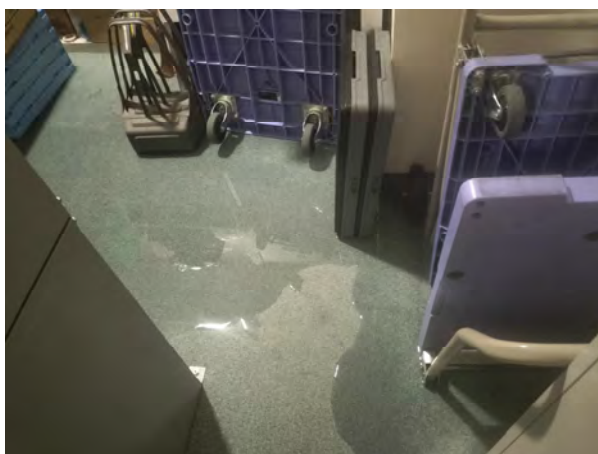

所管 : 本部部局

被害状況 : 運動場及びテニスコート冠水

被害状況写真

施設名 : 土地

団地名 : 城北団地 (文京3番)

建物名 : -

所管 : 教育学生支援部

被害状況 : テニスコート冠水 (仮設駐輪場含む)

被害状況写真

施設名 : 建物
団地名 : 城北団地 (文京3番)
建物名 : 図書館

所管 : 教育学生支援部
被害状況 : 床タイルカーペット浸水

被害状況写真

施設名 : 建物

団地名 : 城北団地 (文京3番)

建物名 : 愛大ミュージズ

所管 : 教育学生支援部 (総合保健センター)