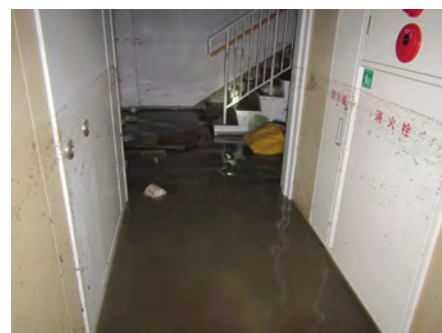

11月2日豪雨における被害状況について

災 害 報 告 書

- 1 災害の種類 降雨・暴風・洪水・高潮・地震・火災・その他
- 2 災害発生日及び概況 令和6年11月2日 1時間当り最大雨量：78.0mm、24時間雨量：112.5mm
- 3 被害状況 大雨による床上浸水、法面崩落 等

11月5日 時点

整理No.	団地名	所管	施設名	被害の状況
1	城北団地	本部部局	建物	本部管理棟（064）受変電設備、消火ポンプ等浸水
2	城北団地	本部部局	工作物	樋又地区、敷地境界ブロック塀倒壊
3	城北団地	教育学生支援部	土地	樋又地区、運動場及びテニスコート冠水
4	城北団地	教育学生支援部	土地	文京3番地区、テニスコート冠水
5	城北団地	教育学生支援部	建物	図書館（034）床タイルカーペット浸水
6	城北団地	教育学生支援部	建物	愛大ミュージズ（024）フロアコンセント浸水
7	城北団地	教育学生支援部	建物	第1体育館（056）雨漏り床材劣化
8	城北団地	教育学生支援部	建物	第2体育館（097）雨漏り床材劣化
9	城北団地	教育学生支援部	建物	第3体育館（136）雨漏り天井材劣化
10	城北団地	情報推進課	建物	総合情報メディアセンター（119）雨漏り天井材劣化
11	城北団地	沿岸環境科学研究センター	建物	総合研究棟1（121）床タイルカーペット浸水
12	城北団地	埋蔵文化財調査室	建物	倉庫（142）遺物コンテナ浸水
13	城北団地	図書館	建物	図書館（034）雨漏り天井材劣化
14	樽味団地	図書館	建物	農学部2号館（003）雨漏り天井材劣化
15	御幸団地	教育学生支援部	建物	御幸学生宿舎C棟（007）雨漏り天井材劣化
16	山越団地	教育学生支援部	建物	厩舎（002）雨漏り照明器具浸水
17	畑寺団地	附属高校	土地	果樹園の法面崩落
18	北条団地	農学部	土地	附属農場の法面崩落
19	米野団地	農学部	土地	演習林実習地における林道の法面崩落
合計				

被害状況写真

施設名 : 建物

団地名 : 城北団地 (樋又地区)

建物名 : 本部管理棟

所管 : 本部部局

被害状況 : 受変電設備、消火ポンプ等浸水

被害状況写真

施設名 : 工作物