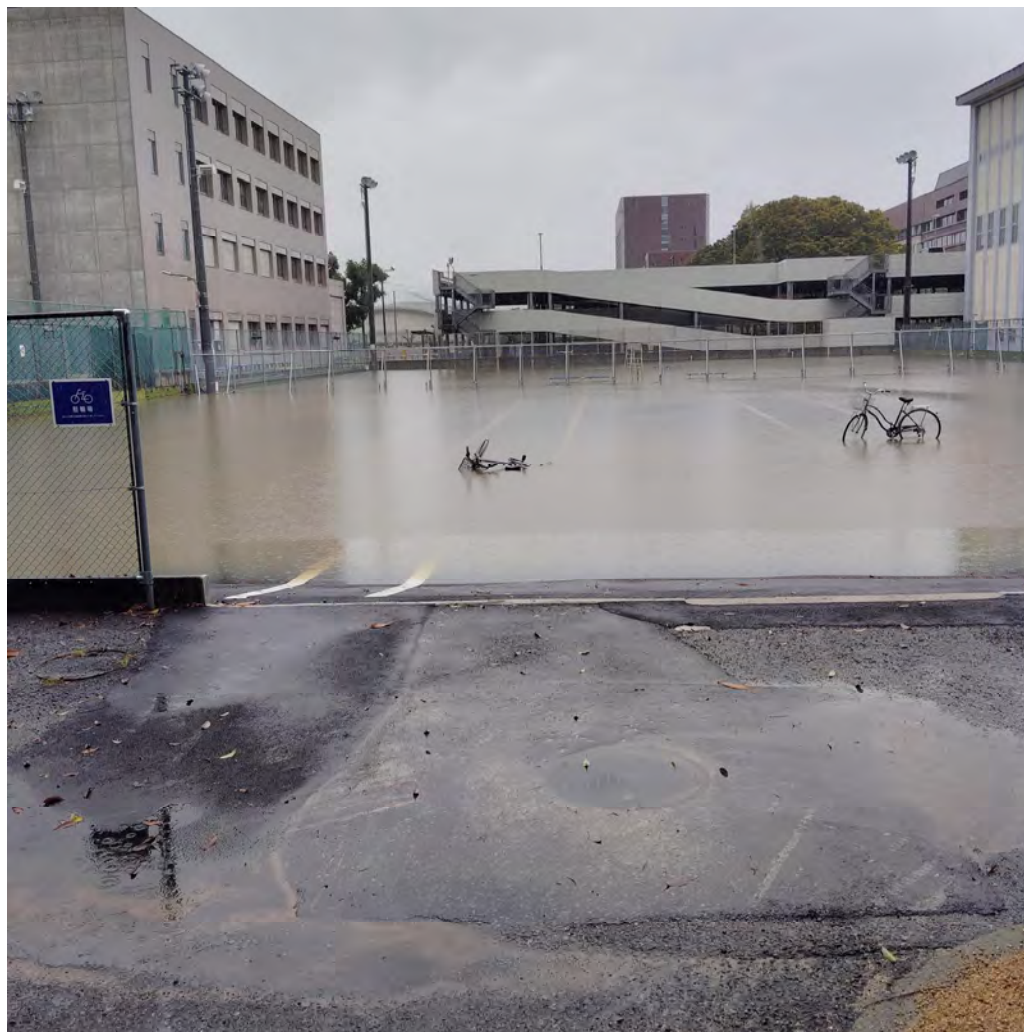

所管 : 本部部局

被害状況 : 運動場及びテニスコート冠水

被害状況写真

施設名 : 土地

団地名 : 城北団地 (文京3番)

建物名 : -

所管 : 教育学生支援部

被害状況 : テニスコート冠水 (仮設駐輪場含む)