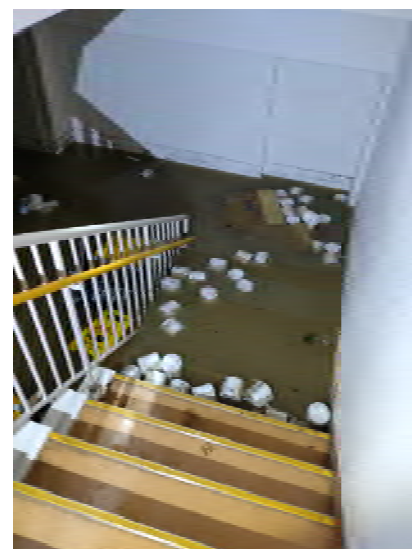

11月2日豪雨における被害状況について

災 害 報 告 書

- 1 災害の種類 降雨・暴風・洪水・高潮・地震・火災・その他
- 2 災害発生日及び概況 令和6年11月2日 1時間当り最大雨量：78.0mm、24時間雨量：112.5mm
- 3 被害状況 大雨による床上浸水、法面崩落 等

11月5日 時点

整理No.	団地名	所管	施設名	被害の状況
1	城北団地	本部部局	建物	本部管理棟（064）受変電設備、消火ポンプ等浸水
2	城北団地	本部部局	工作物	樋又地区、敷地境界ブロック塀倒壊
3	城北団地	教育学生支援部	土地	樋又地区、運動場及びテニスコート冠水
4	城北団地	教育学生支援部	土地	文京3番地区、テニスコート冠水
5	城北団地	教育学生支援部	建物	図書館（034）床タイルカーペット浸水
6	城北団地	教育学生支援部	建物	愛大ミュージズ（024）フロアコンセント浸水
7	城北団地	教育学生支援部	建物	第1体育館（056）雨漏り床材劣化
8	城北団地	教育学生支援部	建物	第2体育館（097）雨漏り床材劣化
9	城北団地	教育学生支援部	建物	第3体育館（136）雨漏り天井材劣化
10	城北団地	情報推進課	建物	総合情報メディアセンター（119）雨漏り天井材劣化
11	城北団地	沿岸環境科学研究センター	建物	総合研究棟1（121）床タイルカーペット浸水
12	城北団地	埋蔵文化財調査室	建物	倉庫（142）遺物コンテナ浸水
13	城北団地	図書館	建物	図書館（034）雨漏り天井材劣化
14	樽味団地	図書館	建物	農学部2号館（003）雨漏り天井材劣化
15	御幸団地	教育学生支援部	建物	御幸学生宿舎C棟（007）雨漏り天井材劣化
16	山越団地	教育学生支援部	建物	厩舎（002）雨漏り照明器具浸水
17	畑寺団地	附属高校	土地	果樹園の法面崩落
18	北条団地	農学部	土地	附属農場の法面崩落
19	米野団地	農学部	土地	演習林実習地における林道の法面崩落
合計				

被害状況写真

施設名 : 建物

団地名 : 城北団地 (樋又地区)

建物名 : 本部管理棟

所管 : 本部部局

被害状況 : 受変電設備、消火ポンプ等浸水

被害状況写真

施設名 : 工作物